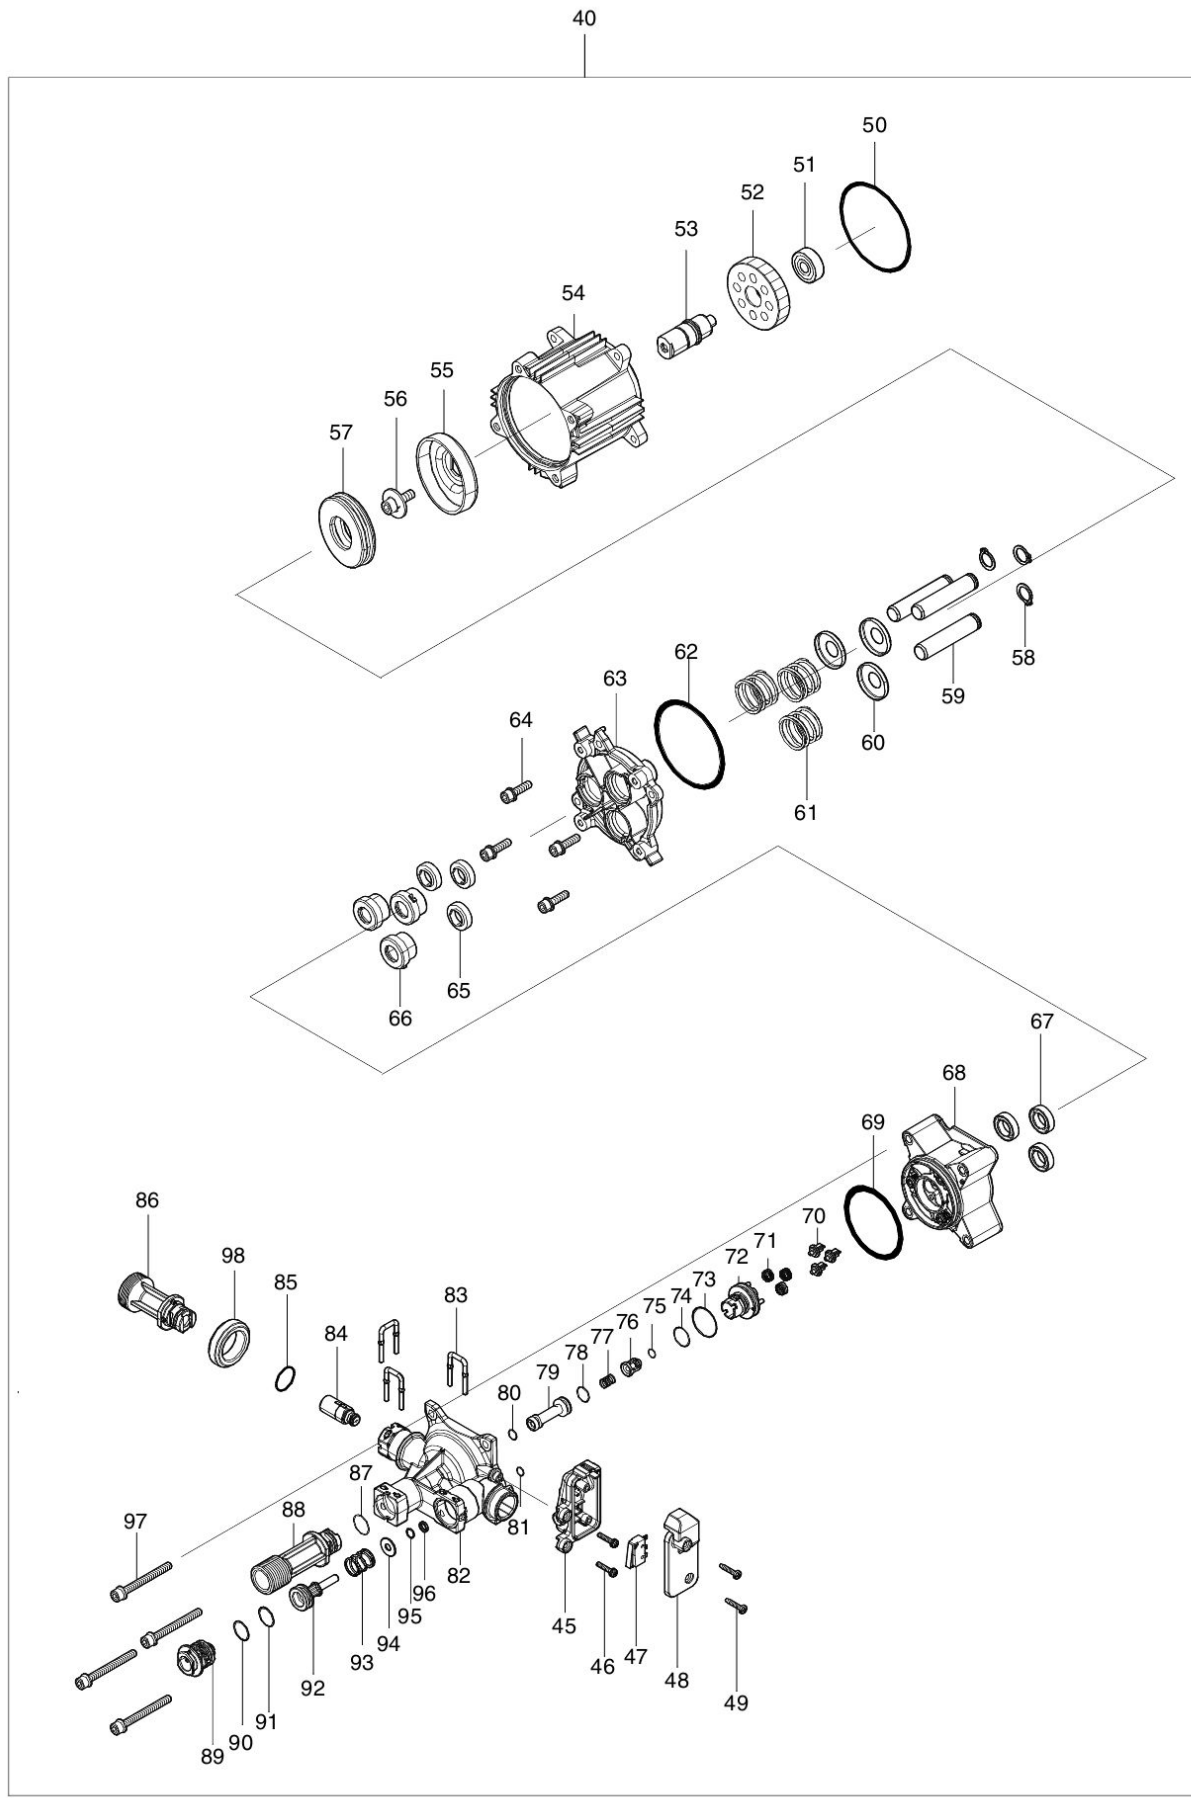

Nr.	Part nr.	Name
001	266326-2	Tap Schroef 4X18mm P
002	458336-5	Accesoirebox DHW080
003	458332-3	Batterijbakdeksel DHW080 P
004	232471-5	Bladveer DHW080 P
005	266326-2	Tap Schroef 4X18mm P
006	459380-5	Sluiting DHW080
007	183M37-1	Behuizingsset DHW080 P
007C10	809R02-9	Waarschuingslabel Hw1200*
008	456837-7	Schakelknop Hw1200*
009	268292-9	Scharnierpen 4Mm Vc3211M
010	213176-6	O-Ring 14 Hm1214C
011	651382-9	Schakelaar 1703 DVC750L
012	347530-3	Sluitplaat DHW080
013	422411-3	Buffer DHW080
014	213527-3	O-Ring 38 Hm0860C
016	257926-9	*Borgring Tbv Schakelkn.Bpt350
017	327333-1	Scharnierpen DHW080
018	347513-3	Haak DHW080
019	232435-9	Torsieveer 4mm DHW080 DHW080 P
020	620B17-5	Controller DHW080
020C10	819R38-0	Label indicatie DUC306
021	266326-2	Tap Schroef 4X18mm P
022	183M55-9	Houder DHW080
022C10	263005-3	Rubber Pen 6 AC320H P
023	644809-6	Aansluitunit Djr186 A
024	183M55-9	Houder DHW080
024C10	263005-3	Rubber Pen 6 AC320H P
025	855Y74-4	Serienr. label DHW080
028	422250-1	Stootrubber DHW080
029	458326-8	Motorhuis DHW080
030	422409-0	Buffer DHW080
031	629414-0	Veld DHW080 P
031-1	629C12-8	Veld DHW080 A
032	458327-6	Vulplaat DHW080
033	211382-7	Kogellager 607Zz A
034	266326-2	Tap Schroef 4X18mm P
035	519570-3	Anker DHW080
036	922233-6	ZESKANTBOUT EM4351UH P
037	211131-2	Kogellager 6001Dw
038	161823-2	Tandwielset cpl DHW080
038C10	263002-9	Rubber Pen 4 6413 A
039	922233-6	ZESKANTBOUT EM4351UH P
040	126764-9	Pomp assy P
041	422409-0	Buffer DHW080
042	183M37-1	Behuizingsset DHW080 P
042C10	809R02-9	Waarschuingslabel Hw1200*

Nr.	Part nr.	Name
089	458310-3	Pompdeksekap DHW080
090	213223-3	O-Ring 16 Voor 9036
091	213154-6	O-Ring 14 DHW080 P
092	458311-1	Drukpin DHW080
093	232429-4	Drukveer 11mm DHW080
094	253407-1	Revet 5A DHW080
095	213005-3	O-Ring 5 Gs5000
096	253408-9	Revet 5B DHW080
097	265A33-0	Inbusb. M5x50mm
098	422409-0	Buffer DHW080
100	286212-1	Rubber Voet Ls1013/Ls0714
102	620K96-7	Controller B DHW080
103	638A35-3	Draadboom DGA700
104	652119-7	Met.schr M2x6mm